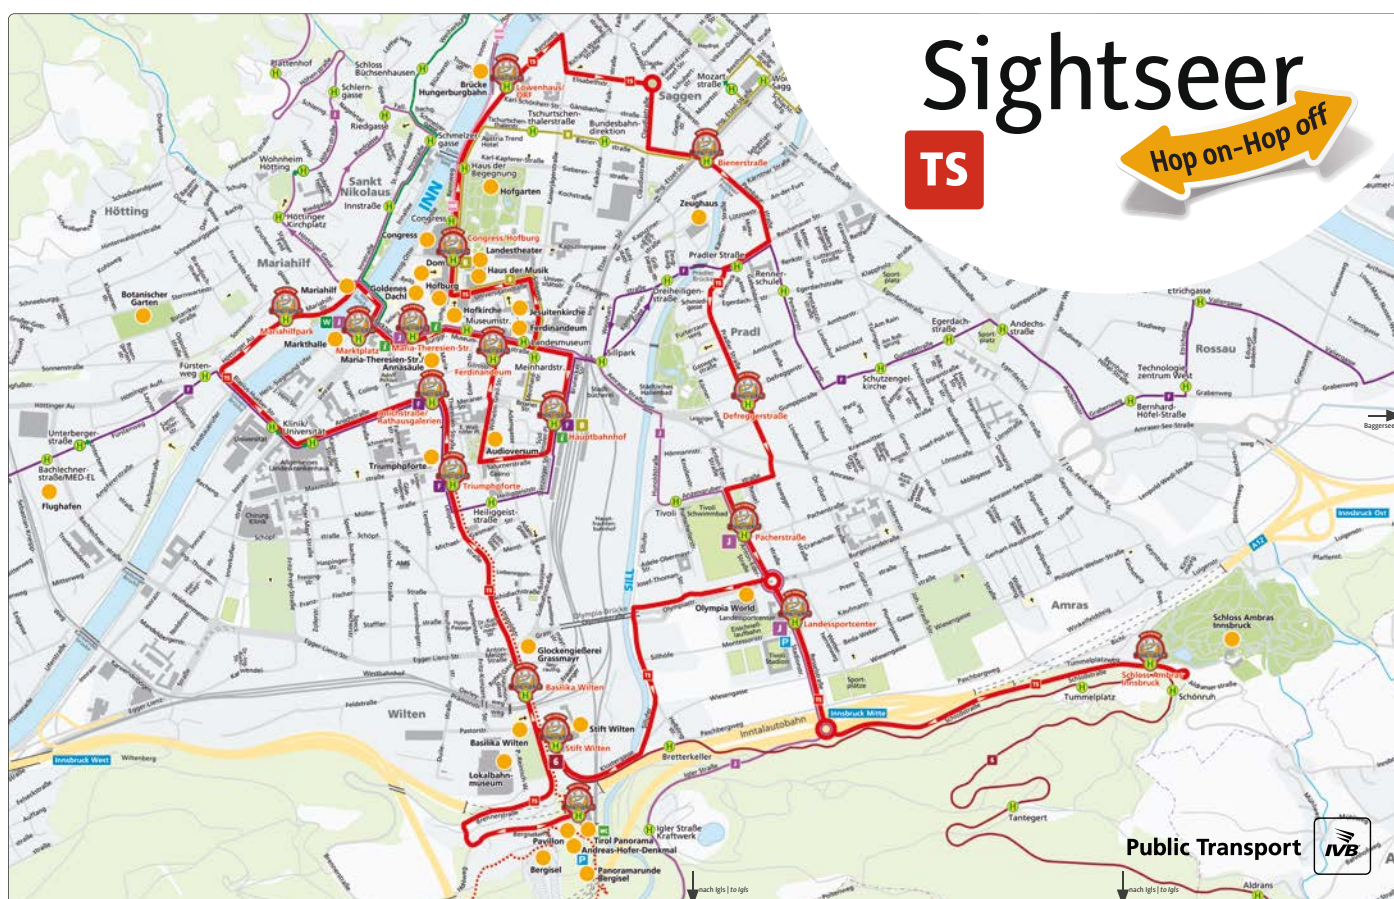

# INNS' BRUCK

unlimited

## TÄGLICHER FAHRPLAN

HALTESTELLE   STATION		ZEITEN   TIMES						
Marktplatz	Abfahrt / Departure	<b>W</b>	9:55	11:15	12:35	13:55	15:15	16:35
Maria-Theresien-Str.		<b>J</b>	9:57	11:17	12:37	13:57	15:17	16:37
Hauptbahnhof (Terminal B)		<b>F</b>	10:03	11:23	12:43	14:03	15:23	16:43
Ferdinandeu		<b>J</b>	10:06	11:26	12:46	14:06	15:26	
Congress / Hofburg		<b>HBB</b>	10:10	11:30	12:50	14:10	15:30	
Löwenhaus / ORF		<b>HBB</b>	10:12	11:32	12:52	14:12	15:32	
Bienenstraße			10:17	11:37	12:57	14:17	15:37	
Defreggerstraße			10:20	11:40	13:00	14:20	15:40	
Pacherstraße		<b>J</b>	10:23	11:43	13:03	14:23	15:43	
Landessportcenter		<b>J</b>	10:24	11:44	13:04	14:24	15:44	
Schloss Ambras Innsbruck			10:30	11:50	13:10	14:30	15:50	
Landessportcenter		<b>J</b>	10:33	11:53	13:13	14:33	15:53	
Stift Wilten		<b>6</b>	10:36	11:56	13:16	14:36	15:56	
Tirol Panorama / Bergisel	Ankunft / Arrival		10:42	12:02	13:22	14:42	16:02	
Tirol Panorama / Bergisel	Abfahrt / Departure		10:57	12:17	13:37	14:57	16:17	
Basilika Wilten			11:00	12:20	13:40	15:00	16:20	
Triumphpforte		<b>F</b>	11:04	12:24	13:44	15:04	16:24	
Anichstraße / Rathausgalerien		<b>F</b>	11:06	12:26	13:46	15:06	16:26	
Mariahilfpark			11:12	12:32	13:52	15:12	16:32	